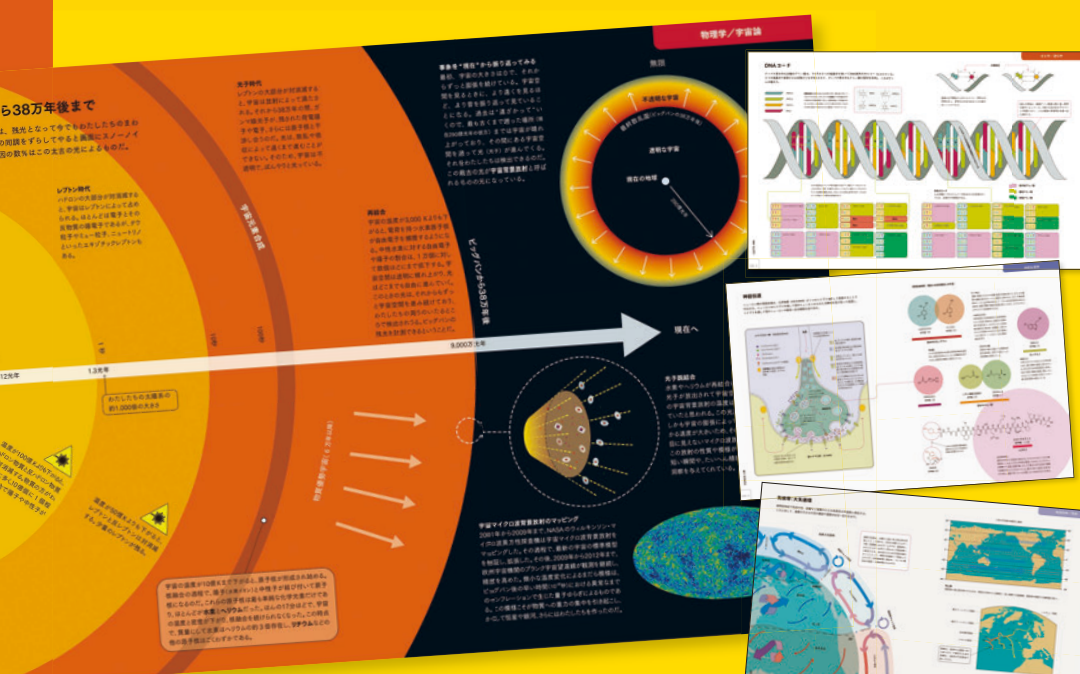

インフォグラフィックで見る サイエンスの世界 ビッグバンから人工知能まで

[著] トム・キャボット [訳] 柴田浩一、千葉啓恵

2018年
8月刊行

すべての起源からクオークや原子、分子を経て、惑星の形成や有機化学、生命の出現、人間の知覚へと進み、そして心と人工知能へいたる壮大な軌跡を、見ごたえのあるビジュアルで味わう画期的な一冊。

◆ 宇宙の始まりから人体のしくみまで、科学分野における99の主要テーマを抽出し、精緻で色鮮やかなグラフィックに変換。
◆ 物理学、宇宙学、化学、地球科学、生物学、ナノ科学、医学、工学、コンピューターサイエンスなど、さまざまな学問分野から多様な視点を提供。
◆ 現在の人類の科学的探究の到達点をビジュアルを通して学ぶ、刺激と洞察に満ちたかつてない解説書。

B5判変型・上製・256ページ
定価(本体2,700円+税)
ISBN978-4-422-40039-6
創元社

EUREKA!

An Infographic Guide to Science

我々の住む世界はどのように生まれ、
そこにはどのような法則や
働きが存在しているのか?

【著者】 トム・キャボット Tom Cabot

ロンドンを拠点に活動する編集者。実験心理学や自然科学、グラフィックデザインに造詣が深い。2007年より編集プロダクション兼デザイン会社 Ketchup を率い、英国映画協会や王立英国建築家協会、ペンギンブックスやハーパー・コリンズといったクライアントから数多くの書籍やイラスト制作の依頼を受けてきた。レイ・イームズとチャールズ・イームズの『Powers of Ten (パワーズオブテン)』に感銘を受け、以来、宇宙や自然界の驚異を図解によって分かりやすく伝えることを使命にしている。本書は著者の初めての著作。

目次

UNIVERSE 宇宙

- 宇宙の幾何学
- 基本的な力の展開
- 物質の成分
- 物質と見えない物質
- ビッグバンから38万年後まで
- 電磁放射
- 相対論
- 原子論
- 量子エネルギー状態
- 星形成
- 恒星内元素合成
- 元素
- 化学反応性
- 金属
- 炭素
- 物質の状態
- 超新星
- 放射性元素
- 核分裂
- 恒星のライフサイクル
- 銀河
- ブラックホール
- 太陽

EARTH 地球

- 惑星形成
- 太陽系
- 太陽系：惑星以外の天体
- 月とその他の衛星
- 地球
- リソスフェア
- プレートテクトニクス
- 地震
- 大気
- 気候帯：大気循環
- 気象学
- 気候極値
- 太陽活動と気候
- 気候変化：スノーボールアース
- 水と水の化学
- 有機化学
- タンパク質
- DNA コード

LIFE 生命

- 自然発生
- 最初の生命：化学組成の変化
- 原始細胞：最初の細胞
- 細胞膜
- 生物の分類
- 真核細胞
- ミトコンドリア
- ウイルス
- 大酸化イベント
- 光合成と一次生産
- 代謝経路
- 酵素
- 免疫系：生物学的な自己認識
- 染色体：構造と凝縮
- 細胞の増殖
- 有性生殖と多様性
- 細菌
- 単細胞生物
- 先カンブリア時代の生物
- 左右相称動物
- 大量絶滅イベントと進化
- カンブリア爆発