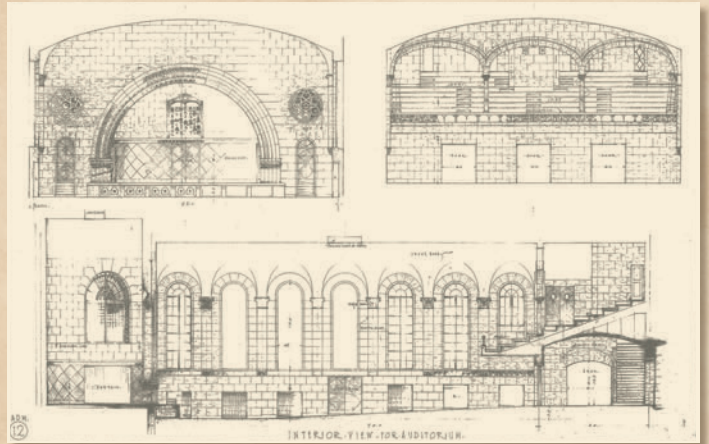

明治学院・礼拝堂 立面図

◆商業建築 その他

ヴォーリス記念病院(旧近江サナトリウム、滋賀)、旧居留地38番館(旧ナショナル・シティ銀行神戸支店、兵庫)、主婦の友社(東京)、大同生命ビルディング(大阪・横浜・金沢)、大丸京都店(京都)、大丸心齋橋店(大阪)、東華菜館(旧レストラン矢尾政、京都)、山の上ホテル(旧佐藤新興生活館、東京)など。

大丸心齋橋店・塔屋 詳細図

神戸女学院・講堂 展開図

◆著者について