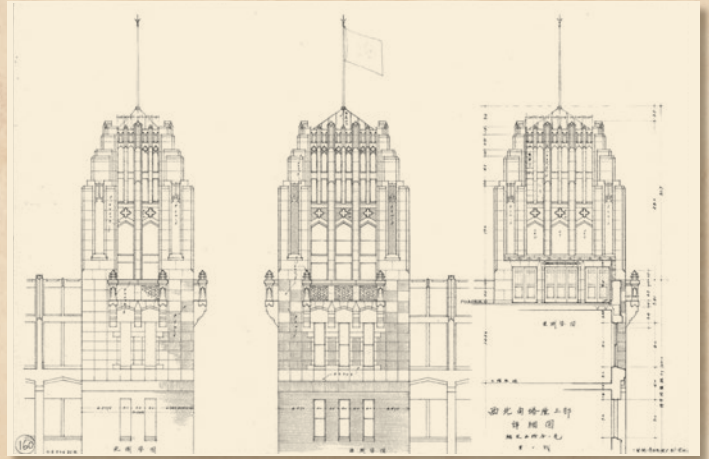

明治学院・礼拝堂 立面図

◆商業建築 その他

ヴォーリス記念病院(旧近江サナトリウム、滋賀)、旧居留地38番館(旧ナショナル・シティ銀行神戸支店、兵庫)、主婦の友社(東京)、大同生命ビルディング(大阪・横浜・金沢)、大丸京都店(京都)、大丸心齋橋店(大阪)、東華菜館(旧レストラン矢尾政、京都)、山の上ホテル(旧佐藤新興生活館、東京)など。

大丸心齋橋店・塔屋 詳細図

神戸女学院・講堂 展開図

◆著者について